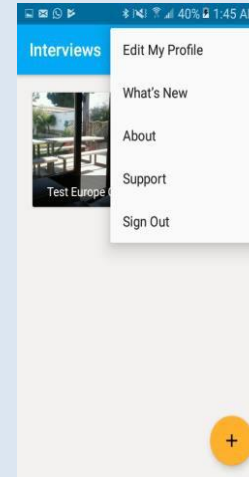

Comment vérifier le modèle de votre téléphone

1. Ouvrez l'application Oral Genealogies

2. Connectez-vous en tant que l'entrepreneur ou l'Interviewer

3. Appuyez sur les 3 points blancs dans le coin supérieur droit

4. Appuyez sur [A propos]

5. Vérifier le modèle

Pour vérifier le modèle:

Vous pouvez également afficher votre version Android à partir d'ici