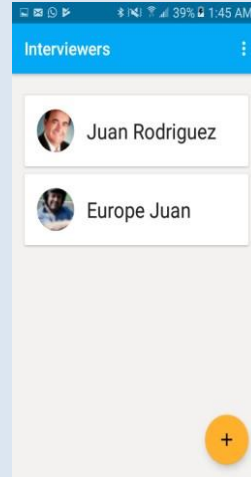

Comment vérifier le modèle de votre téléphone

1. Ouvrez l'application Oral Genealogies

2. Connectez-vous en tant que l'entrepreneur ou l'Interviewer

3. Appuyez sur les 3 points blancs dans le coin supérieur droit

4. Appuyez sur [A propos]

5. Vérifier le modèle

Pour vérifier le modèle:

Vous pouvez également afficher votre version Android à partir d'ici