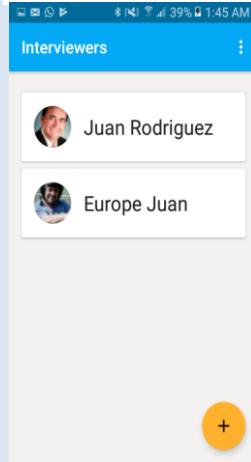

How to check the model of your phone

Para verificar o modelo:

1. Abra o aplicativo Oral Genealogies

2. Entre como um contratado ou um entrevistador

3. Toque nos 3 pontos brancos no canto superior direito

4. Toque [About]