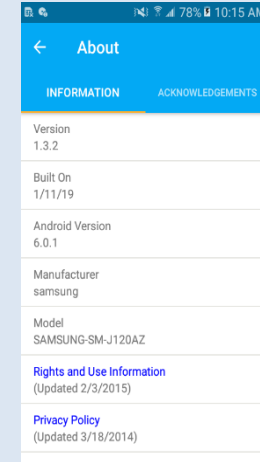

How to check the model of your phone

Para verificar o modelo:

1. Abra o aplicativo Oral Genealogies

2. Entre como um contratado ou um entrevistador

3. Toque nos 3 pontos brancos no canto superior direito

4. Toque [About]

5. Verificar modelo

Você também pode visualizar sua versão do Android a partir daqui