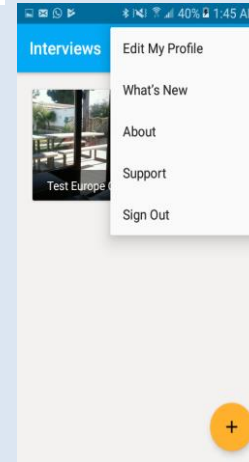

How to check the model of your phone

Para verificar o modelo:

1. Abra o aplicativo Oral Genealogies

2. Entre como um contratado ou um entrevistador

3. Toque nos 3 pontos brancos no canto superior direito

4. Toque [About]