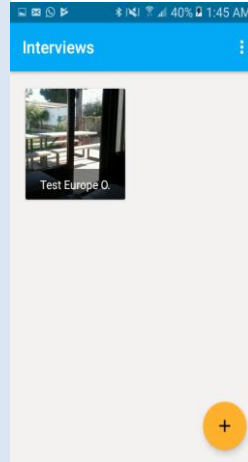

How to check the model of your phone

Para verificar o modelo:

1. Abra o aplicativo Oral Genealogies

2. Entre como um contratado ou um entrevistador

3. Toque nos 3 pontos brancos no canto superior direito

4. Toque [About]